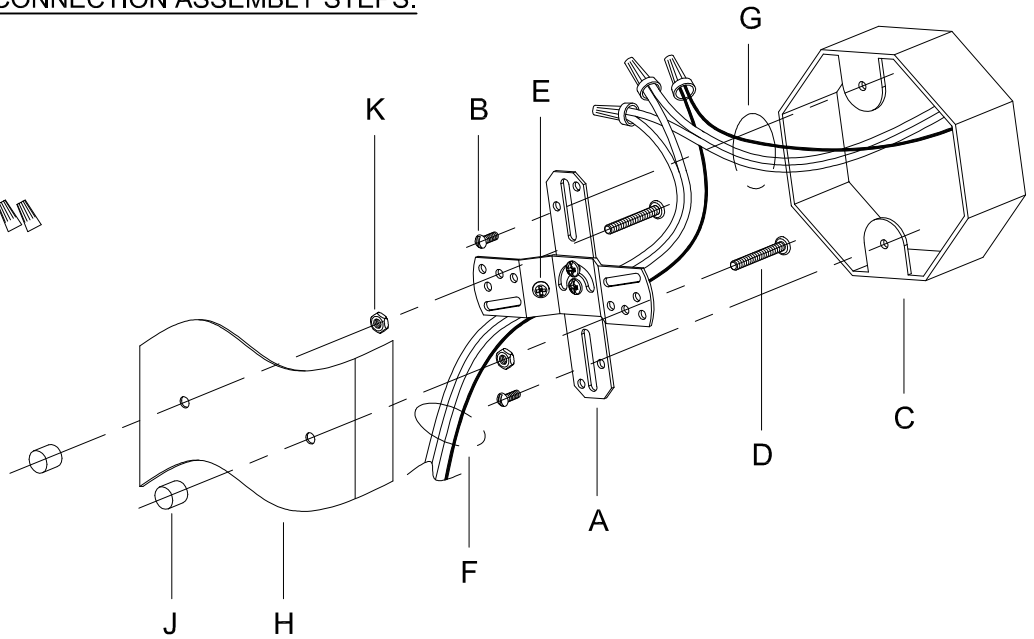

Assembly & Installation Instructions

CAUTION: Read instructions carefully and turn electricity off at main circuit breaker panel before beginning installation.

300039, 300040, 300041

WARNING - If any Special Control Devices are used with this Fixture, Follow the Instructions Carefully to assure full compliance with N.E.C. requirements. If there are any questions, contact a Qualified Electrical Contractor.

CANOPY MOUNTING & WIRE CONNECTION ASSEMBLY STEPS:

1. D, E → A
2. K → D
3. B, A → C
4. F → G
5. H, J → D

FIXTURE ASSEMBLY STEPS:

1. L, M → P
2. N → P

B, C, G & N
(NOT FURNISHED)
(NO INCLUIDA)
(NON FOURNIE)

P300039

P300040

P300041

Instructions d'Assemblage et Installation

MISE EN GARDE: Lire les instructions avec soin et couper le courant au disjoncteur central avant de commencer l'installation.

AVERTISSEMENT - S'il y a d'autres mécanismes régulateurs qui s'emploient avec ce dispositif, suivre soigneusement les instructions pour satisfaire aux exigences NEC. Si vous avez des questions, consulter un électricien qualifié.