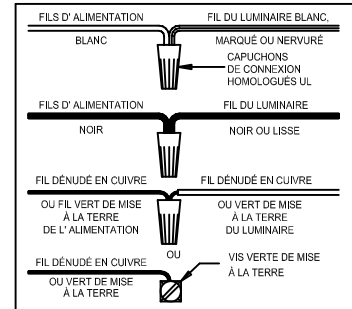

CANOPY MOUNTING & WIRE CONNECTION ASSEMBLY STEPS:

1. D, E → A
2. K → D
3. B, A → C
4. F → G
5. H, J → D

FIXTURE ASSEMBLY STEPS:

1. L, M → P
2. N → P

B, C, G & N
(NOT FURNISHED)
(NO INCLUIDA)
(NON FOURNIE)

P300039

P300040

P300041

Instructions d'Assemblage et Installation

MISE EN GARDE: Lire les instructions avec soin et couper le courant au disjoncteur central avant de commencer l'installation.

AVERTISSEMENT - S'il y a d'autres mécanismes régulateurs qui s'emploient avec ce dispositif, suivre soigneusement les instructions pour satisfaire aux exigences NEC. Si vous avez des questions, consulter un électricien qualifié.

MISE EN GARDE - Le verre est toujours fragile; maniez le(s) composant(s) et/ou l' (les) ampoule(s) avec prudence.

Instrucciones de ensamblaje e instalación

PRECAUCIÓN: Lea cuidadosamente las instrucciones y desconecte la electricidad del cortacircuitos principal antes de iniciar la instalación.